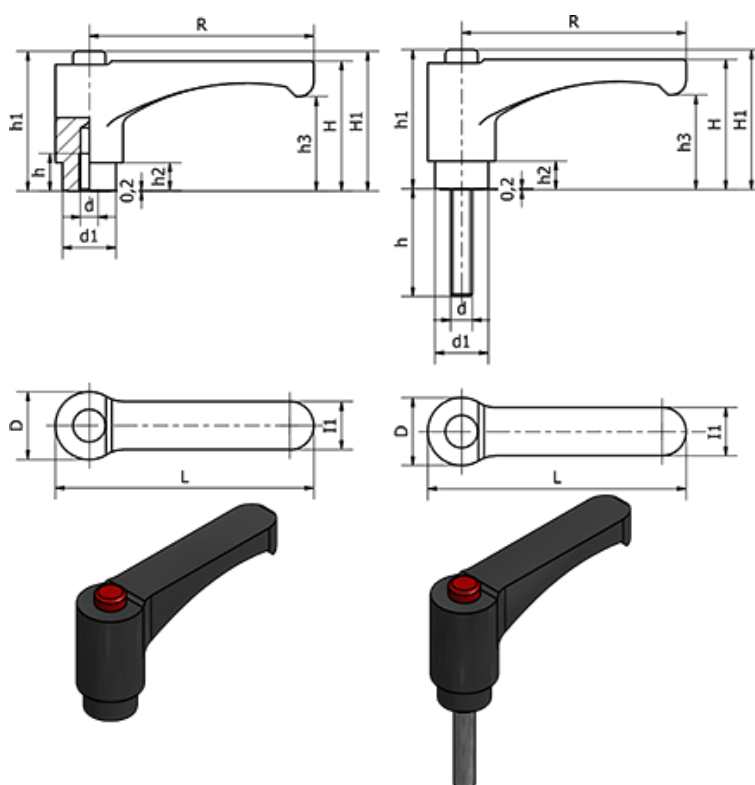

Varenummer: 23052531011
 Beskrivelse: E+G Instilleligt spændegreb, 253101-C1,
 ERW.44-B-M5-C1 Sort trykknop

Mål

--	H = -	L = 52
--	h = 27	R = 44
--	H = -	Vægt (g) = 12
--	h1 = 30.5	z = 18
--	H1 = -	
D = 15.5	h2 = 6	
d = -	h3 = 18.5	
d1 = 12	l1 = 11	